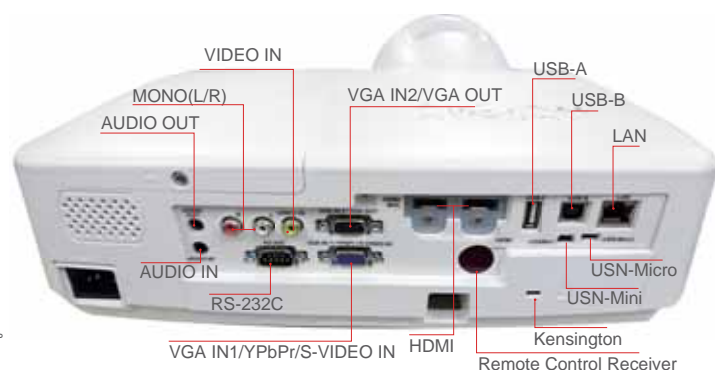

在節約模式(ECO)下，燈泡壽命長達10,000小時，可以大幅降低與節省燈泡所帶來的維修成本。

◆ 對比：最新IRIS增強對比

使用對新動態IRIS對比度增加計數，大幅增強圖片的對比度。與傳統LCD投影機相比，可以提供最高20,000:1對比度，呈現最完美的黑色。畫面清晰鮮明和細緻的圖像帶來卓越的是視覺擊力。

◆ 豐富齊全的介面及多元的顯示介面：RJ45 & USB

除了主要的端子接口，更可以透過LAN或是USB端子來投影。USB的投影可以支援如：jpg或pdf**的檔案讀取。

* USB-A 功能對文件格式有限制，請先詢問是否可讀取所需文件檔案。

◆ 強大的校正功能

能夠很方便的使用手動或是自動垂直校正以及手動水平校正功能。此外，還有「邊角(四角)校正」調整投影的畫面，確保使用者在不平坦的表面上均可以投影使用。

◆ 互動功能：讓投影機操作更容易

LightPen直覺式軟件讓投影螢幕變成大型互動平板。像使用滑鼠一樣，操控PC簡單又輕鬆。

◆ 手指觸控模組：用手指或虛擬筆觸控投影螢幕