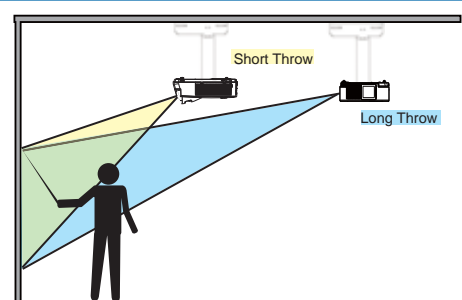

◆ 短距離投影

短焦投影機能夠縮短安裝投影距離，可有效的避免因為遮擋造成的不便。更可以保護教學使用者個眼睛，避免強光直射眼睛。

投影距離：80" @ 71cm