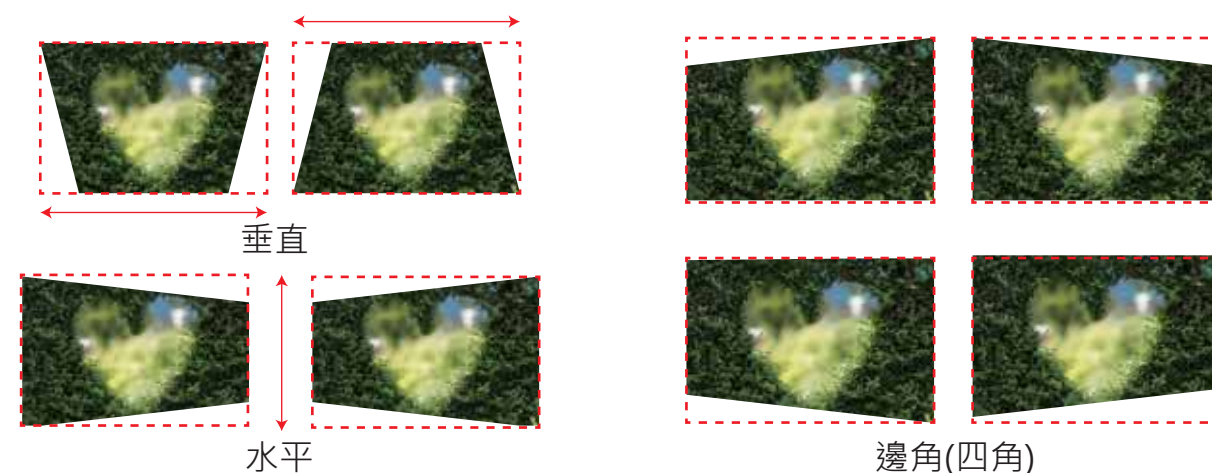

* USB-A 功能對文件格式有限制，請先詢問是否可讀取所需文件檔案。

◆ 強大的校正功能

能夠很方便的使用手動或是自動垂直校正以及手動水平校正功能。此外，還有「邊角(四角)校正」調整投影的畫面，確保使用者在不平坦的表面上均可以投影使用。

◆ 互動功能：讓投影機操作更容易

LightPen直覺式軟件讓投影螢幕變成大型互動平板。像使用滑鼠一樣，操控PC簡單又輕鬆。

◆ 手指觸控模組：用手指或虛擬筆觸控投影螢幕