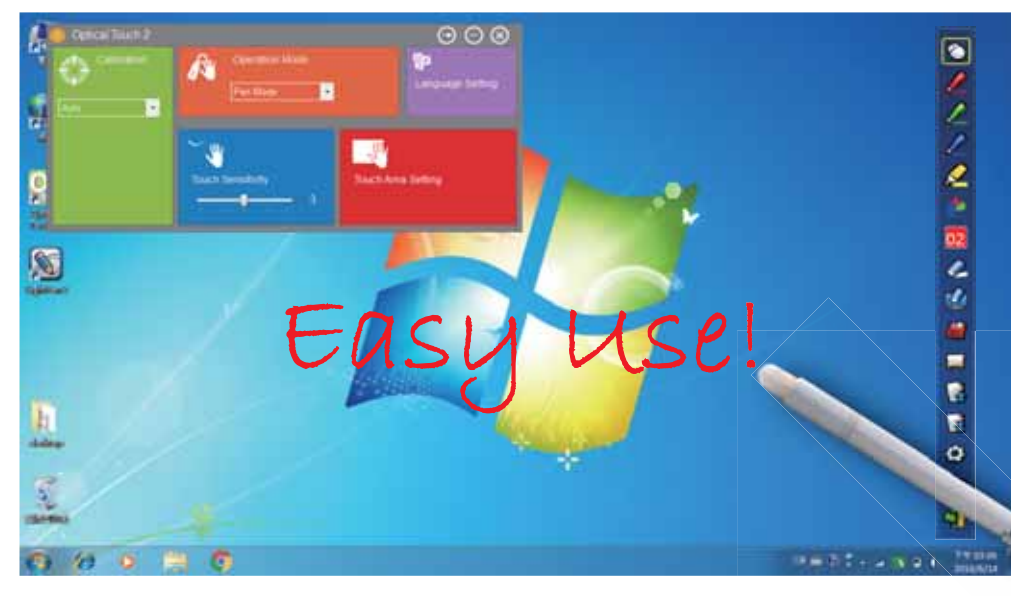

* USB-A 功能對文件格式有限制，請先詢問是否可讀取所需文件檔案。

◆ 強大的校正功能

能夠很方便的使用手動或是自動垂直校正以及手動水平校正功能。此外，還有「邊角(四角)校正」調整投影的畫面，確保使用者在不平坦的表面上均可以投影使用。

◆ 互動功能：讓投影機操作更容易

LightPen直覺式軟件讓投影螢幕變成大型互動平板。像使用滑鼠一樣，操控PC簡單又輕鬆。

◆ 手指觸控模組：用手指或虛擬筆觸控投影螢幕

選配功能

使用手指觸控模組，就可以用普通的筆或是手指直接控制投影螢幕，讓互動教學更直覺更便利。