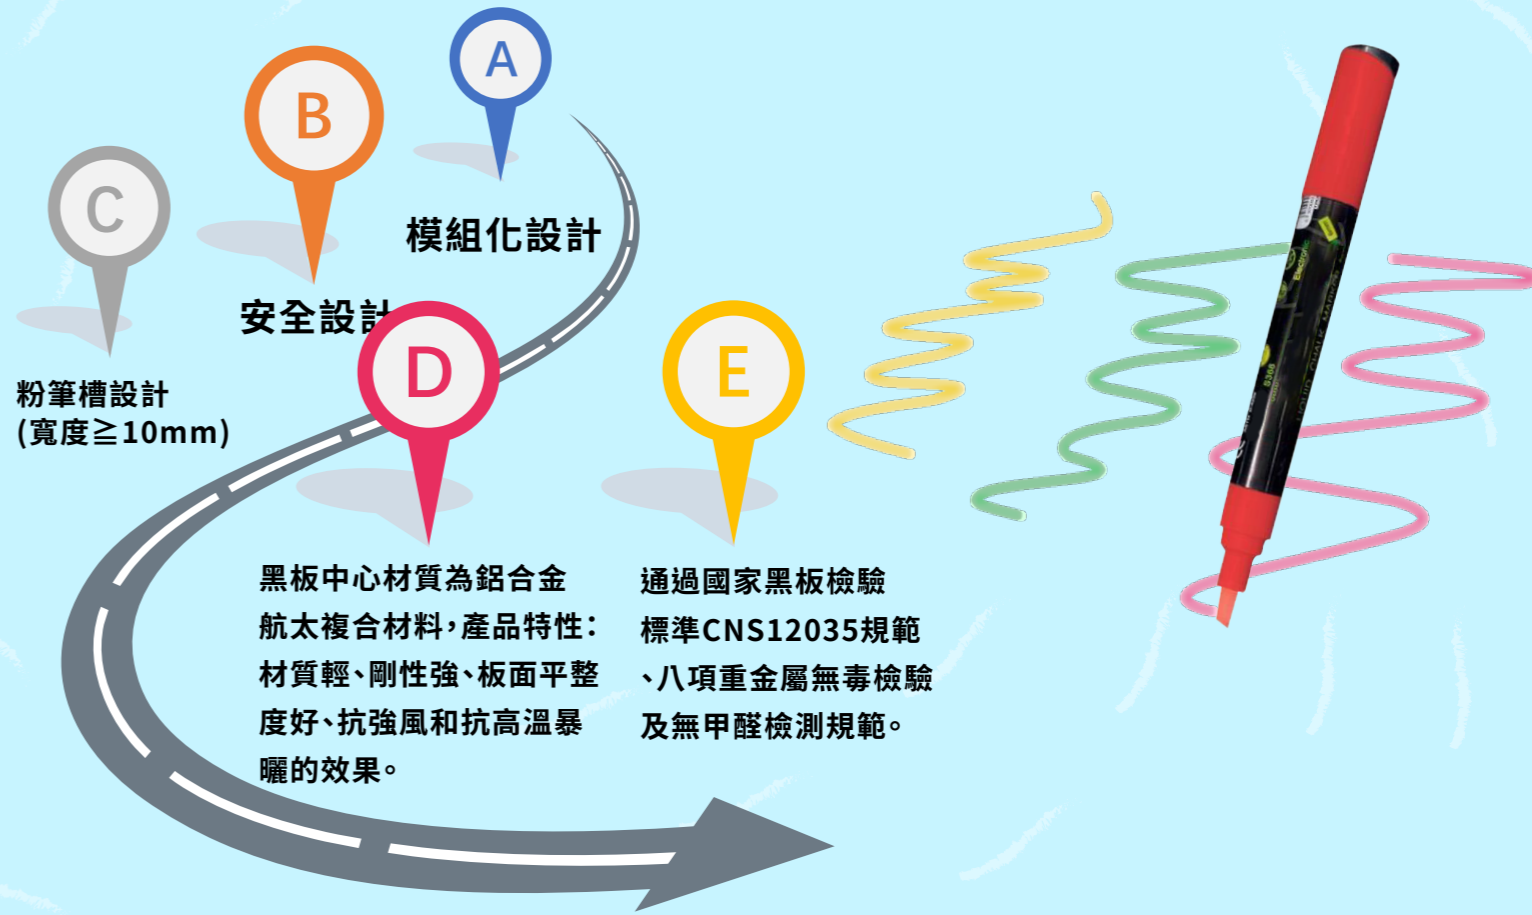

採用Andriod 11.0

●雙頻無線網路

●IEC CNS低藍光證書

●可視角: 178度以上

面板材質介紹

恆星、行星與衛星

1969年7月21日,阿
姆斯壯在執行他的
第二次也是最後一
次太空任務阿波羅
11號時,邁出了「人
類的一大步」。

MOON主要成分