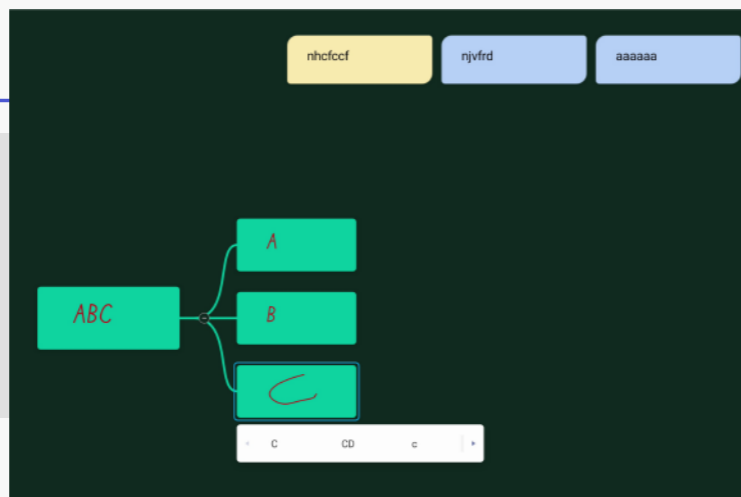

採用Andriod 11.0

●雙頻無線網路

●IEC CNS低藍光證書

●可視角: 178度以上

面板材質介紹

恆星、行星與衛星

1969年7月21日,阿
姆斯壯在執行他的
第二次也是最後一
次太空任務阿波羅
11號時,邁出了「人
類的一大步」。

MOON主要成分

1.書寫度佳、耐
汙染性強。

2.易清潔、保養
簡單、使用年限
可達10年以上。

3.不傷眼睛、
超低反光保護。

4.適用普通粉
筆、無塵粉筆與
水擦粉筆。

5.產品整體尺寸:寬4500mm
，高1204mm，厚126mm。

6.三塊拼接而成非推拉式結構的平
面黑板，中間一塊為液晶顯示區域，
黑板與觸控面板厚度水平一致，可
進行觸控互動。

雙側黑板採用環保專用
黑色奈米塗層鍍鋅鋼。

04 Ai智能書寫白板

高效雙視窗

可以邊上網
邊做紀錄

AI智能
修正軌跡

- 選取物件
- 筆刷大小及顏色
- 板擦大小
- 清除全部畫面
- 尺規垂直水平工具
- 2D/3D幾何圖形
- 自訂表格欄位
- 樹狀圖
- 便利貼
- 物件等比放大縮小
- 文字清單
- 上一步/下一步

- 目錄
- 退出
- 分享
- 檔案總覽清單

- 檔案增加頁數
- 上一頁/下一頁

iPTS 互動教學系統 (選購)

在家學生

- ✓ 同步顯示教師白板畫面
- ✓ 即時手寫回答問題
- ✓ 手寫畫面投影至其他同學平板

教師端

- ✓ 教師畫面廣播至所有平板
- ✓ 推送白板畫面為即時問答
- ✓ 指定學生平板畫面反向投影

輕鬆切換至平板
走動式教學。

教室學生

- ✓ 同步顯示教師白板畫面
- ✓ 即時手寫回答問題
- ✓ 同步顯示同學平板投影畫面

授課模式更彈性不受限

老師