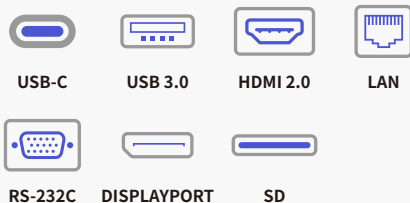

V5 系列規格表

型號	GM98V32AZD
液晶面板	
尺寸(對角線)	98"
解析度	3840 x 2160
比例	16:9
亮度	450cd/ m²
對比	5000:1
可視角(水平/垂直)	178°/178°
反應時間	8ms
背光源	直下式 LED
背光源壽命	50,000小時
觸控	
技術及點數	表面紅外線光波40點觸控
觸控解析度	32767 x 32767
高精準書寫	≥φ1mm
支援作業系統及點數	Win 11/10/8/7:40點, Win XP:1點, Mac:1點, Android:20點, Linux:1點, Chrom:1點
強化玻璃	AG防眩光鋼化玻璃 4 mm / 7H
輸入端子	
影像(類比)	VGA x 1
影像(數位)	HDMI 2.0 x 3, DP 1.2 x 1
音源	Audio in (3.5mm) x1, Mic (3.5mm) x1
多媒體(Android)	USB3.0 A-type x4, USB-C x2, Micro SD讀卡插槽 x1, USB2.0 A-type x1
多媒體(全通道)	USB 3.0 A-type x 4
LAN	RJ 45 x 1
螢幕控制	RS232C (In/Out) x 1
OPS電腦插槽	最高支援 4K/60 fps
影音視頻系統	支援PAL, NTSC, SECAM系統
輸出端子	
影像(數位)	HDMI 2.0 x 1
音源	SPDIF (Optical) x 1, Earphone x 1
觸控	USB 2.0 B-type x 1, USB 3.0 B-type x 1
LAN	RJ 45 x 1
無線接收	
Wi-Fi	Wi-Fi 6
藍牙	5.0
揚聲器	
功率	內建 20W x 2
機台功耗	
輸入電壓	AC100-240 V 50/60 Hz
標準功耗	≤ 450W
待機功耗	≤ 0.5W
環境條件	
操作溫度	0-45 °C
操作濕度	10-90% RH
尺寸及重量	
外觀尺寸(寬x高x深)	2217×1333.68×105mm
VESA壁掛孔位	1100×630mm
淨重	80kg
Android	
System Version	Android 11.0
RAM	8 GB
ROM	128GB

多元連接端子