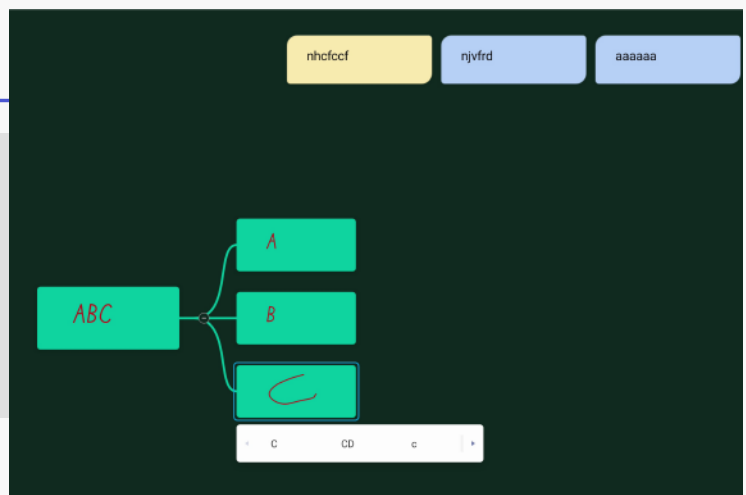

### 簡易快拆式觸控框設計

手旋螺絲即可更換

內建Intel標準 OPS電腦插槽

最高支援4K/60Hz 解析度

- 檔案總管  
無需電腦即可操作
- 自訂訊號源名稱
- 網路OTA更新
- 藍牙5.0
- 有線網路共享器  
LAN in&out  
支援WOL(Wake-on-LAN)
- 遠端控制
- 多平台共享

VESA標準壁掛孔位  
800×400mm: 98"

- 內建Andriod系統  
採用Andriod 11.0
- 雙頻無線網路
- IEC CNS低藍光證書
- 可視角: 178度以上

## 04 Ai智能書寫白板

高效雙視窗

可以邊上網  
邊做紀錄

AI智能  
修正軌跡

- 選取物件
- 筆刷大小及顏色
- 板擦大小
- 清除全部畫面
- 尺規垂直水平工具
- 2D/3D幾何圖形
- 自訂表格欄位
- 樹狀圖
- 便利貼
- 物件等比放大縮小
- 文字清單
- 上一步/下一步

- 目錄
- 退出
- 分享
- 檔案總覽清單

- 檔案增加頁數
- 上一頁/下一頁

二指喚醒浮球 五指畫面休眠