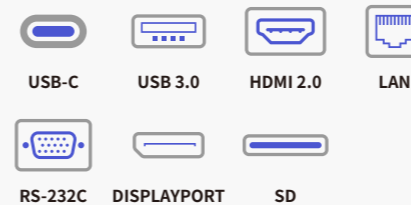

多元連接端子

V5 系列內附配件

- 美規電源線 3m x 1
- HDMI訊號線 3m x 1
- 觸控USB線 3m x 1
- 遙控器 x 1
- 觸控筆 x 2
- 快速指南 x 1
- M6螺絲 x 4
- 壁掛架 x 1