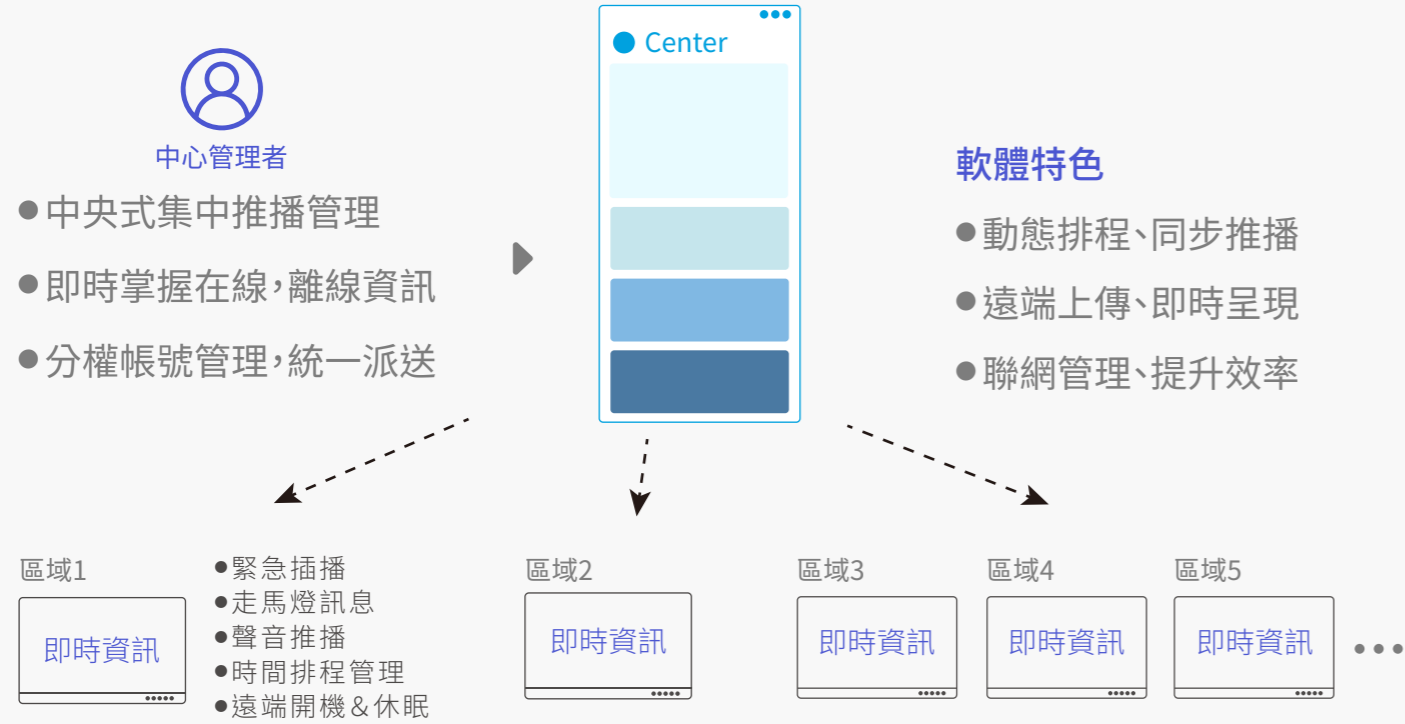

即時掌握

- 群控：統一關機 / 喚醒
- 數據：開機總時數 / 刀刺開機時數
- 狀態：上線 / 離線 / 休眠
- 資訊：IP / MAC / RAM / 溫度

即時控制

- 中央多站點式(Multi-Site)控制管理
- 開啟 / 結束靜音
- 開啟 / 關閉背光
- 開啟 / 關閉實體按鍵、觸控、USB
- 設定訊號源、亮度、音量

AI智控機器人

遠端控制
無遠弗屆

歡迎使用AI智控機器人，請問有什麼需要為您服務？

開啟電視切換到HDMI 2，
音量小一點！

AI控制範例

- 開啟電視
- 切換到 HDMI 3
- 背光亮一點
- 音量 45
- 靜音
- 取消靜音
- 關閉電視

管理中心

IMDS
遠端中央控制
管理系統

線網管理者

背光音量一致

關閉控制功能

狀態資訊

研習會議
背光音量
調成一致

校慶活動
關閉電視
控制功能

放學後
全部關機

A學校

- 喚醒
- 設定背光
- 設定音量

B學校

- 關閉按鍵
- 關閉觸控
- 關閉USB

C學校

教務處

iCast 即時資訊看板系統 (選購)

節目管理

- 排程設定, 自動播放
- 群組管理, 快速推播資訊
- 版型設定、跑馬燈設定
- 可圖片輪播、YouTube、Html 網址等多元播放功能。

擴充性

後續購買顯示器, 可加購終端授權。

V5 系列規格表