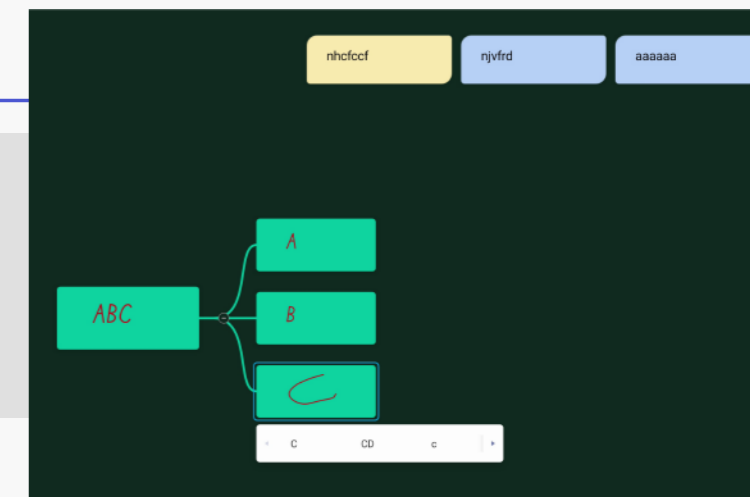

支援WOL(Wake-on-LAN)

- 遠端控制
- 多平台共享

VESA標準壁掛孔位

400×400mm: 55"

低藍光護眼

紅外線感應技術

4K護眼超高清

環繞音效喇叭

內建Andriod系統

採用Andriod 11.0

- 雙頻無線網路
- IEC CNS低藍光證書
- 可視角: 178度以上

04

Ai智能書寫白板

高效雙視窗

可以邊上網
邊做紀錄

AI智能修正軌跡

- 選取物件
- 筆刷大小及顏色
- 板擦大小
- 清除全部畫面
- 尺規垂直水平工具
- 2D/3D幾何圖形
- 自訂表格欄位
- 樹狀圖
- 便利貼
- 物件等比放大縮小
- 文字清單
- 上一步/下一步

- 目錄
- 退出
- 分享
- 檔案總覽清單

- 檔案增加頁數
- 上一頁/下一頁

二指喚醒浮球

五指畫面休眠

iPTS 互動教學系統 (選購)

在家學生

- ✓ 同步顯示教師白板畫面
- ✓ 即時手寫回答問題
- ✓ 手寫畫面投影至其他同學平板

教師端

- ✓ 教師畫面廣播至所有平板
- ✓ 推送白板畫面為即時問答
- ✓ 指定學生平板畫面反向投影

輕鬆切換至平板
走動式教學。

教室學生

- ✓ 同步顯示教師白板畫面
- ✓ 即時手寫回答問題
- ✓ 同步顯示同學平板投影畫面

授課模式更彈性不受限

老師

- 雲端白板內容可另存檔案
- 白板檔案隨時調用，免重複書寫，省時省力。